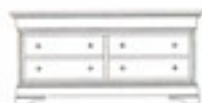

D -Toutes les traverses sont solidarisées entre elles, ou avec les montants, par tenon et mortaise, puis consolidées par une vraie cheville.

Collection "Petits meubles"

BJ21

HA20

Armoire 2 portes 1/2P-1/2L Louis-Philippe

L 1359 P 634 H 2013

HB14

Lit Louis-Philippe

L 2156 P 1586 H 1000

HC10

Chevet droit 1 porte Louis-Philippe

L 470 P 356 H 700

HD10

Commode 4 tiroirs Louis-Philippe

L 1250 P 576 H 990

HD20

Commode basse 6 tiroirs Louis-Philippe

L 1650 P 626 H 808

HV30

Semainier 7 tiroirs Louis-Philippe

L 952 P 486 H 1552