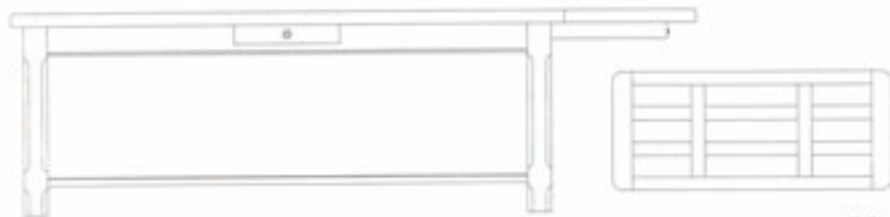

BK10
Table de ferme, 2 allonges 1 tiroir "Rustique"
L 2100 P 900 H 770