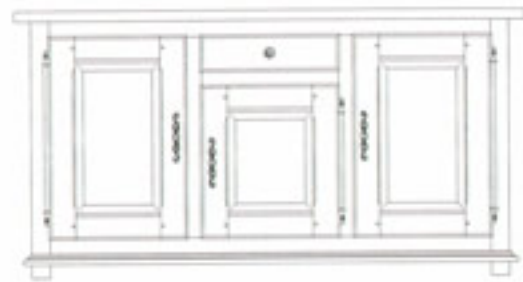

L 1500 P 470 H 720

GL20
Table à jeu de salon 4 tiroirs Louis XVI

L 1200 P 600 H 440

GD40
Petite commode 3 tiroirs Louis XVI

L 700 P 390 H 800

BC30

Collection "Meubles de complément"

BG30
Buffet bas 3 portes 1 tiroir "Rustique"
L 1930 P 590 H 1012

GD40

DD90

GR20

BK10
Table de ferme, 2 allonges 1 tiroir "Rustique"
L 2100 P 900 H 770

BE10
Bonnetière 1 porte "Rustique"
L 1000 P 610 H 2007

BJ10
Confiturier 1 porte "Rustique"
L 736 P 520 H 1012

JG20

Crédence 2 portes 8 tiroirs "Java"