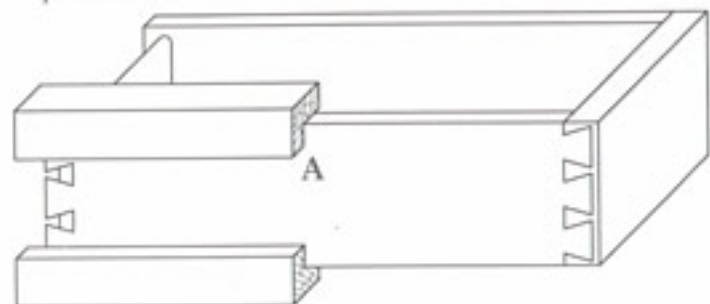

L'Atelier d'Emile

Ebénisterie & Traditions

*Pour la photo ↑
Diaporama*

TECHNIQUES DE FABRICATION

A -Les tiroirs montés sur coulisseaux et contre-coulisseaux, sont assemblés à queue d'aronde d'ébénisterie à l'avant ainsi qu'à l'arrière.

B -Tous les panneaux sont à plate-bande et d'une épaisseur minimum de 13 mm.. Ils sont aussi renforcé par un raidisseur assemblé transversalement à queue d'arronde "travail exceptionnel".

C -Les arrières de meuble sont montés exclusivement sur cadre.

D -Toutes les traverses sont solidarisées entre elles, ou avec les montants, par tenon et mortaise, puis consolidées par une vraie cheville.

Collection "Petits meubles"

BJ21

HA20

Armoire 2 portes 1/2P-1/2L Louis-Philippe